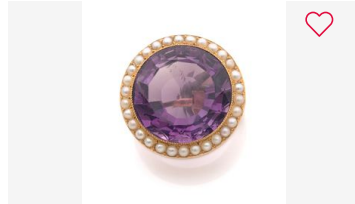

Estim. 800 - 1 000 EUR

[Déposer un ordre](#)

Lot 12 -
Succession Nelly KAPLAN et Claude
MAKOVSKI :Broche en or jaune 750

Estim. 180 - 220 EUR

[Déposer un ordre](#)

Lot 13 -
Succession Nelly KAPLAN et Claude
MAKOVSKI :Broche ronde en or jaune