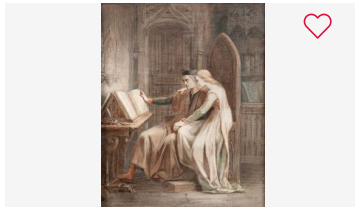

Lot 80 -
Succession Nelly KAPLAN et Claude MAKOVSKI : CHARLES ADOLPHE
Estim. 400 - 600 EUR

Déposer un ordre