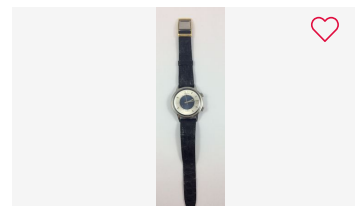

Lot 9 -
Succession Nelly KAPLAN et Claude
MAKOVSKI :JAEGER LE COULTRE :
Estim. 800 - 1200 EUR

Déposer un ordre