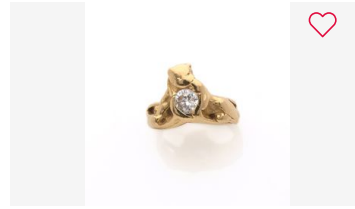

Lot 11 -
Succession Nelly KAPLAN et Claude
MAKOVSKI : Bague en or jaune 750

Estim. 800 - 1 000 EUR

[Déposer un ordre](#)