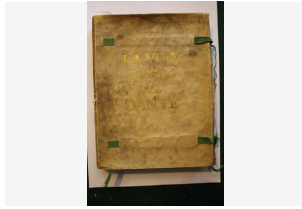

Lot 201 -
Succession Nelly KAPLAN et Claude
MAKOVSKI : [GANCE / DANTE]. La
Estim. 150 - 200 EUR

Déposer un ordre